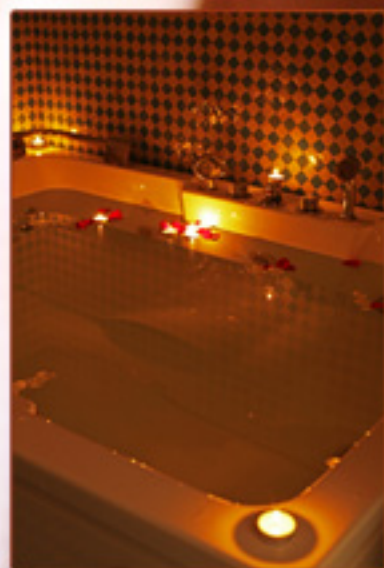

200m<sup>2</sup> de détente,  
de relaxation et de bien-être...

Le SPA, véritable source de bien-être pour  
le corps et l'esprit, vous invite à découvrir  
les bienfaits des rituels ancestraux.

- Hammam traditionnel
- Massages aux huiles essentielles
- Jacuzzi
- Fitness
- Institut de beauté et soins esthétiques

## Le Hammam

<b>Classique</b>	150Dh
Gommage au savon noir parfumé à l'Eucalyptus	
<b>Soleil de l'Atlas</b>	170Dh
Gommage au savon noir + Enveloppement corporel au henné	
<b>Beldi</b>	170Dh
Gommage au savon noir + Enveloppement corporel au Ghassoul	